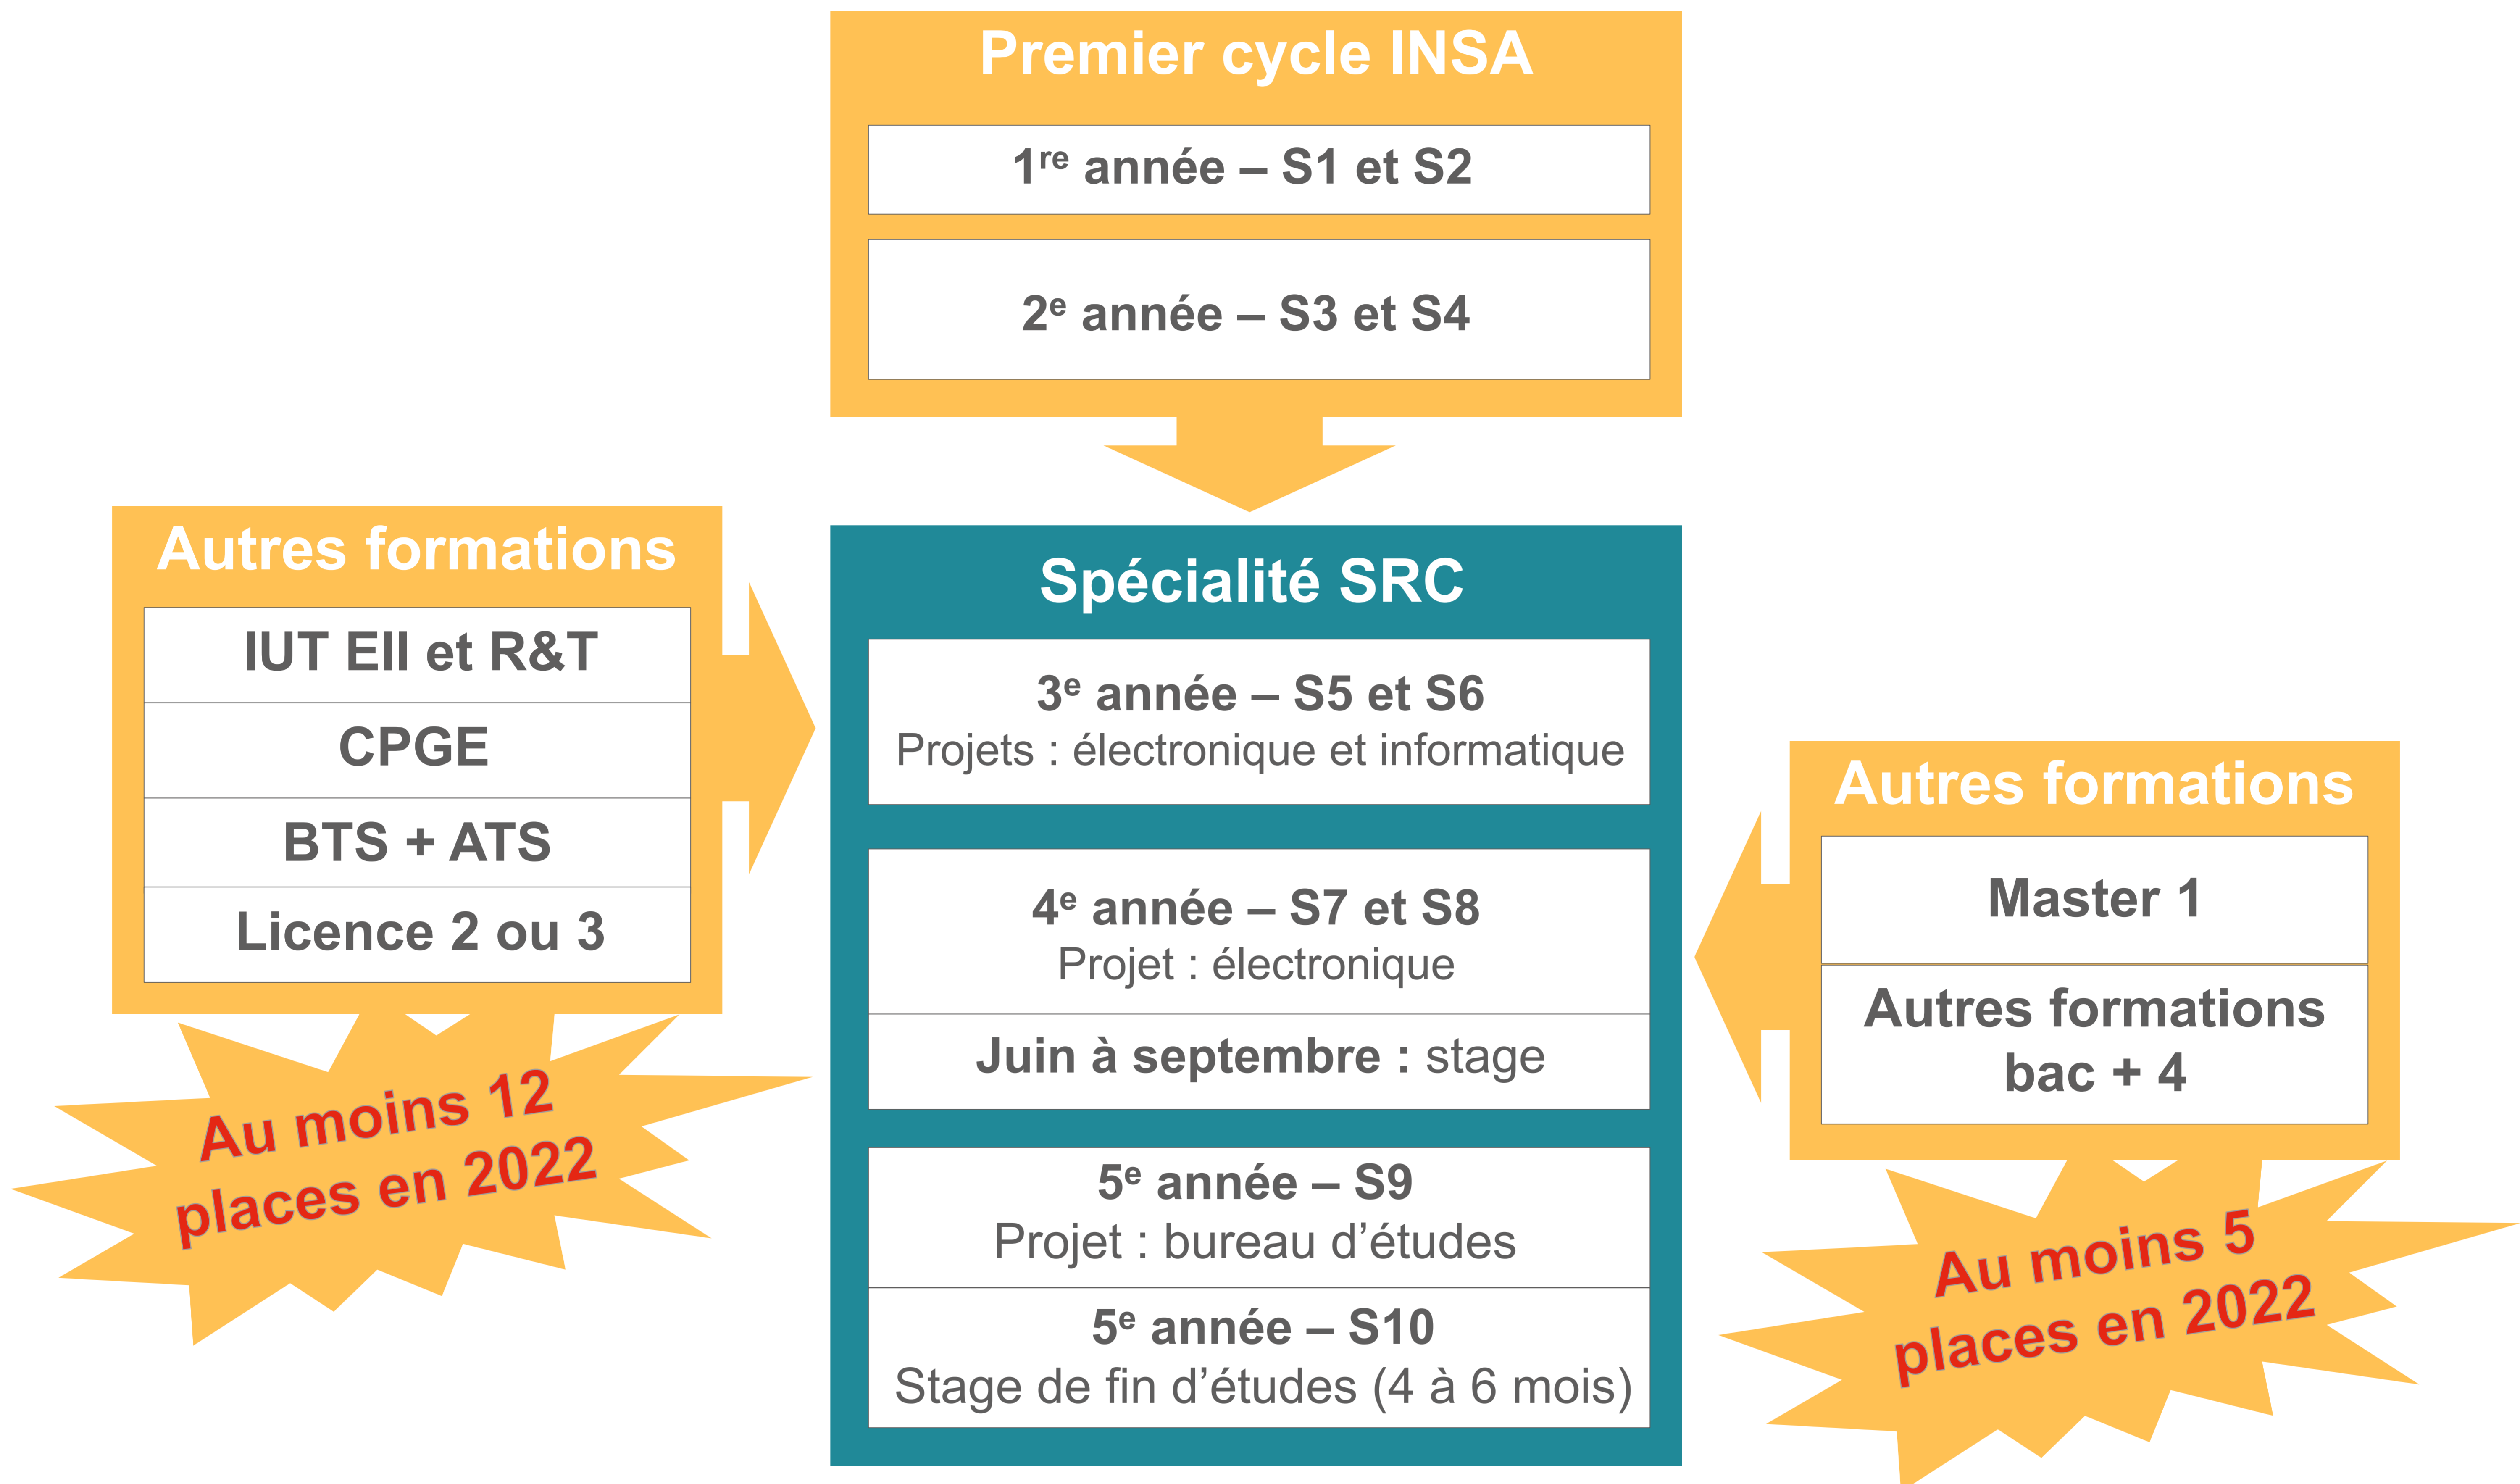

## RECRUTEMENT

### Vue générale du cursus

### Origine des ingénieurs E&T

**Salaire annuel brut moyen à l'embauche  
(primes incluses) : 36,6 k€**