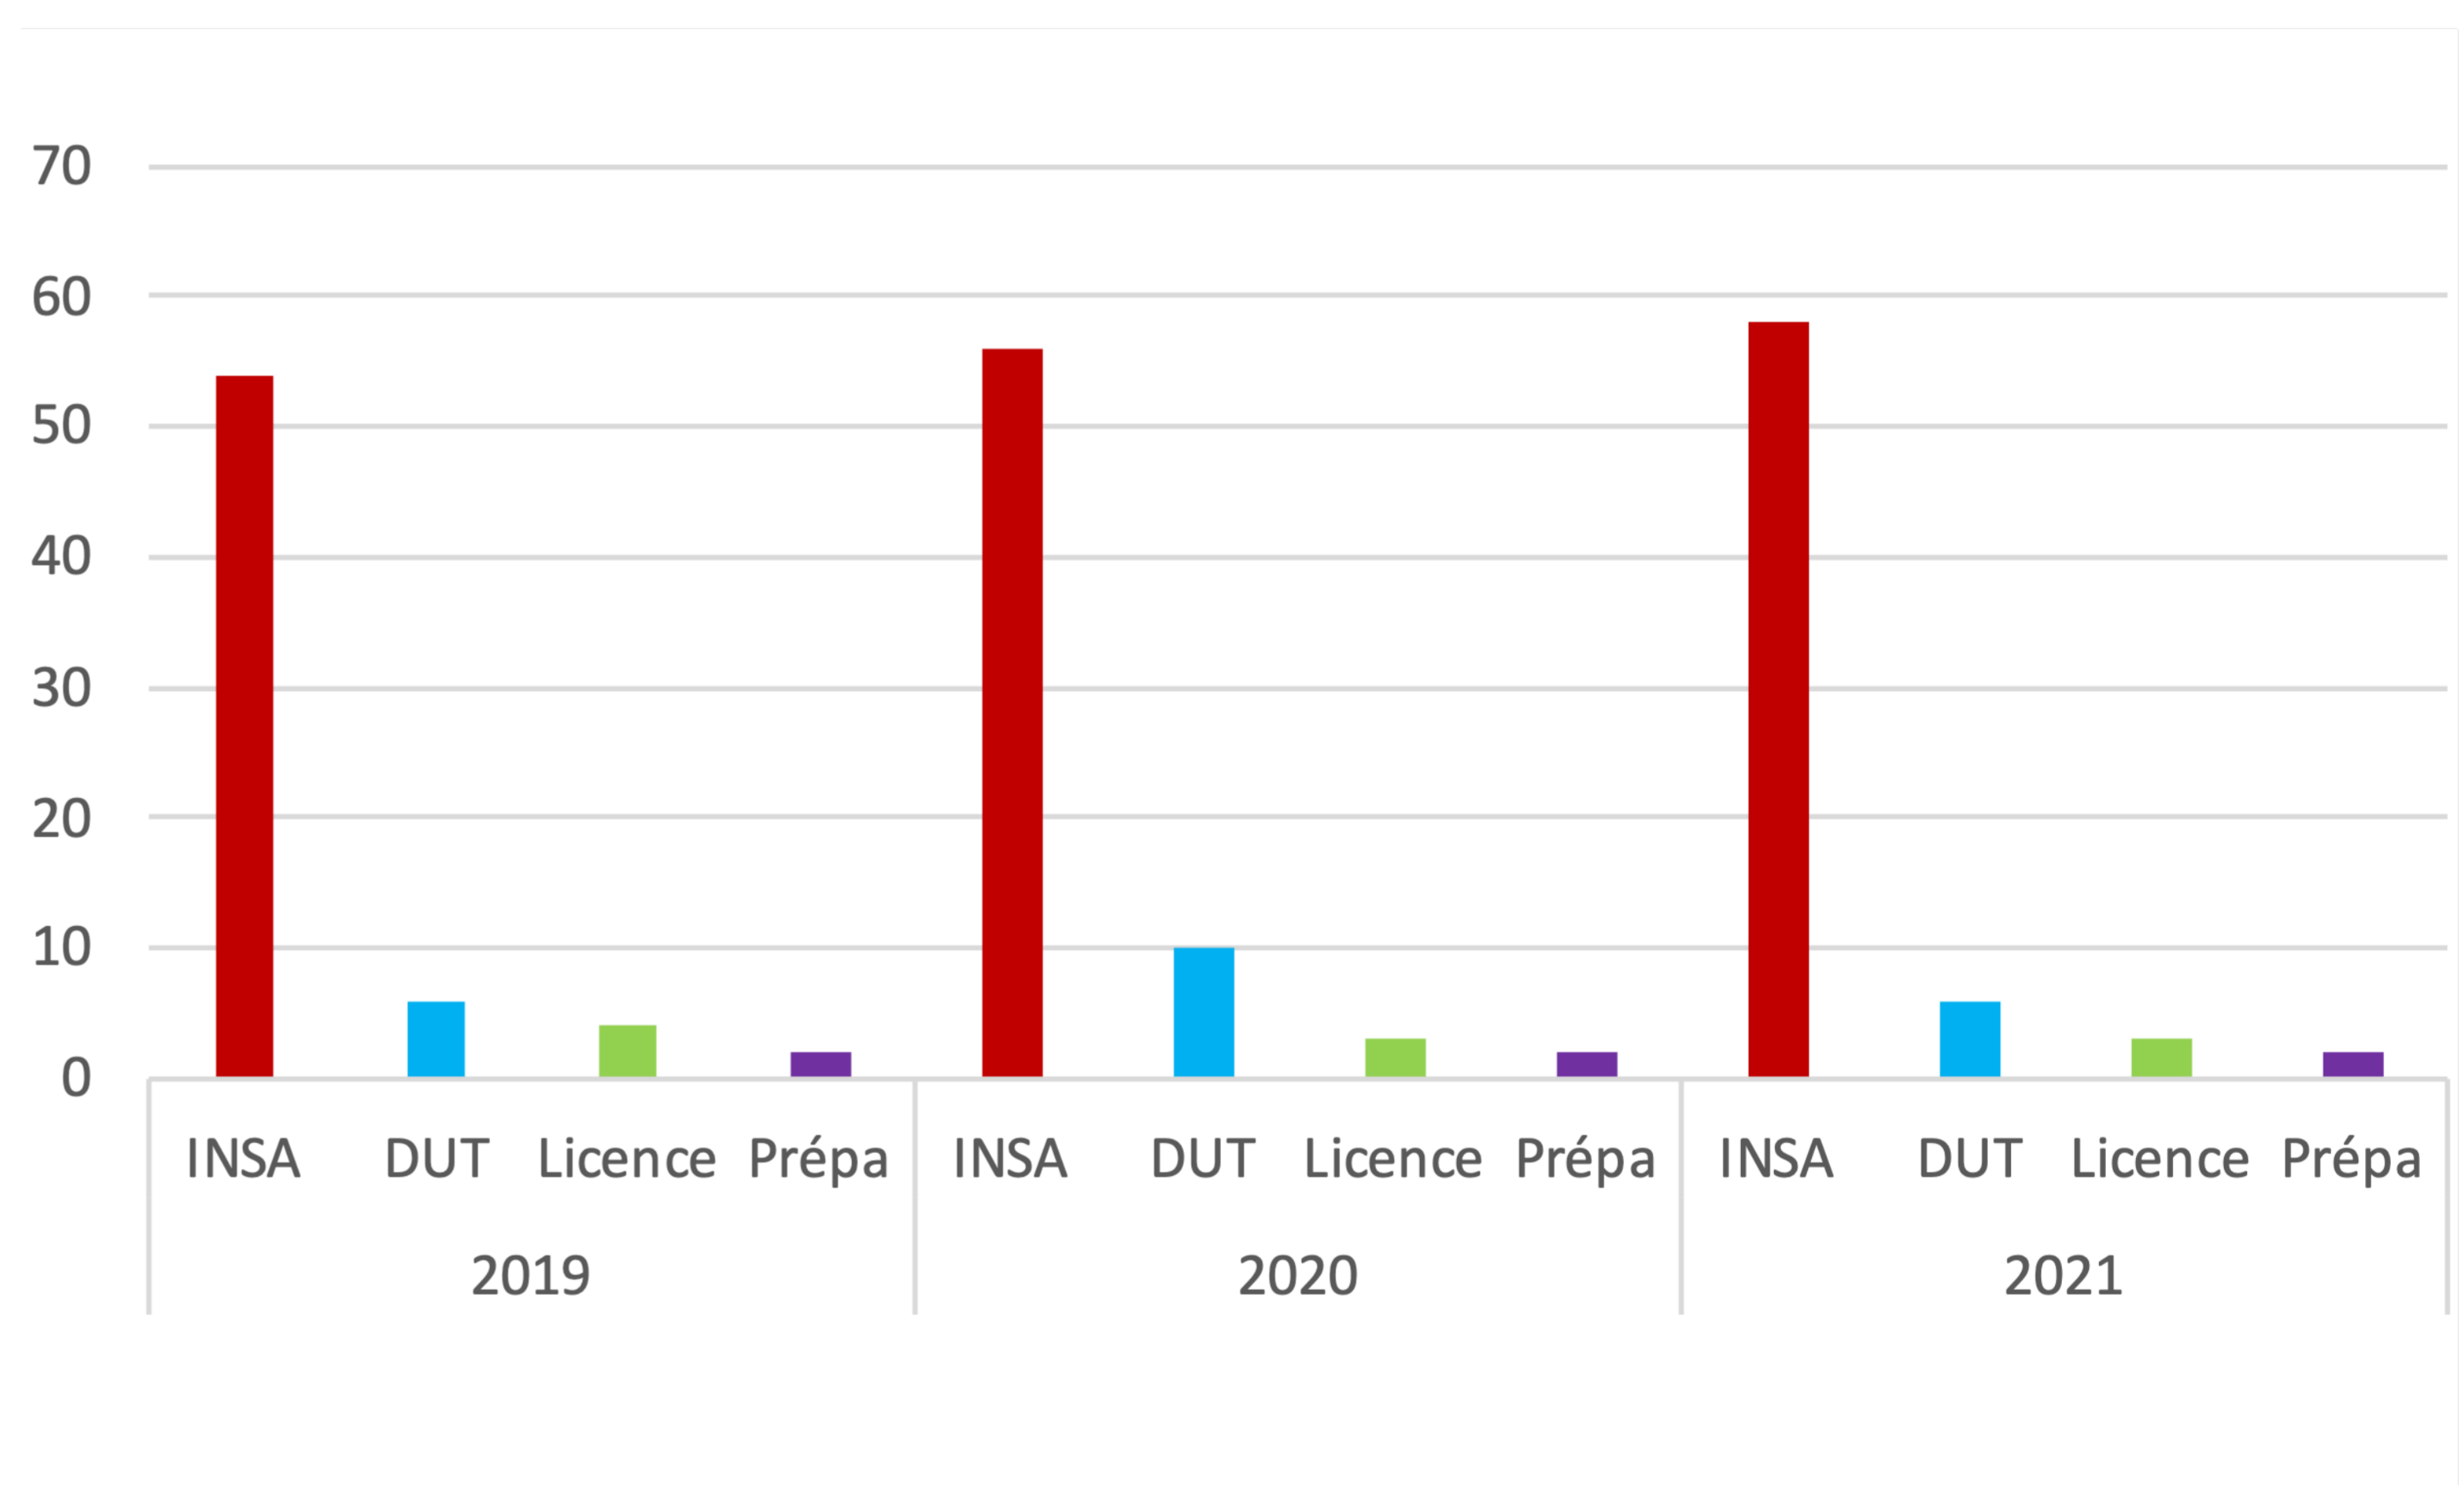

Spécialité INFO

Recrutement

Provenances entrants

- INSA
- DUT
 - principalement : INFO
 - mais aussi : RT, SRC, GEII
- Licence: L2, L3
- Classes préparatoires
- Étranger

Emploi – Débouchés (diplômés 2016)