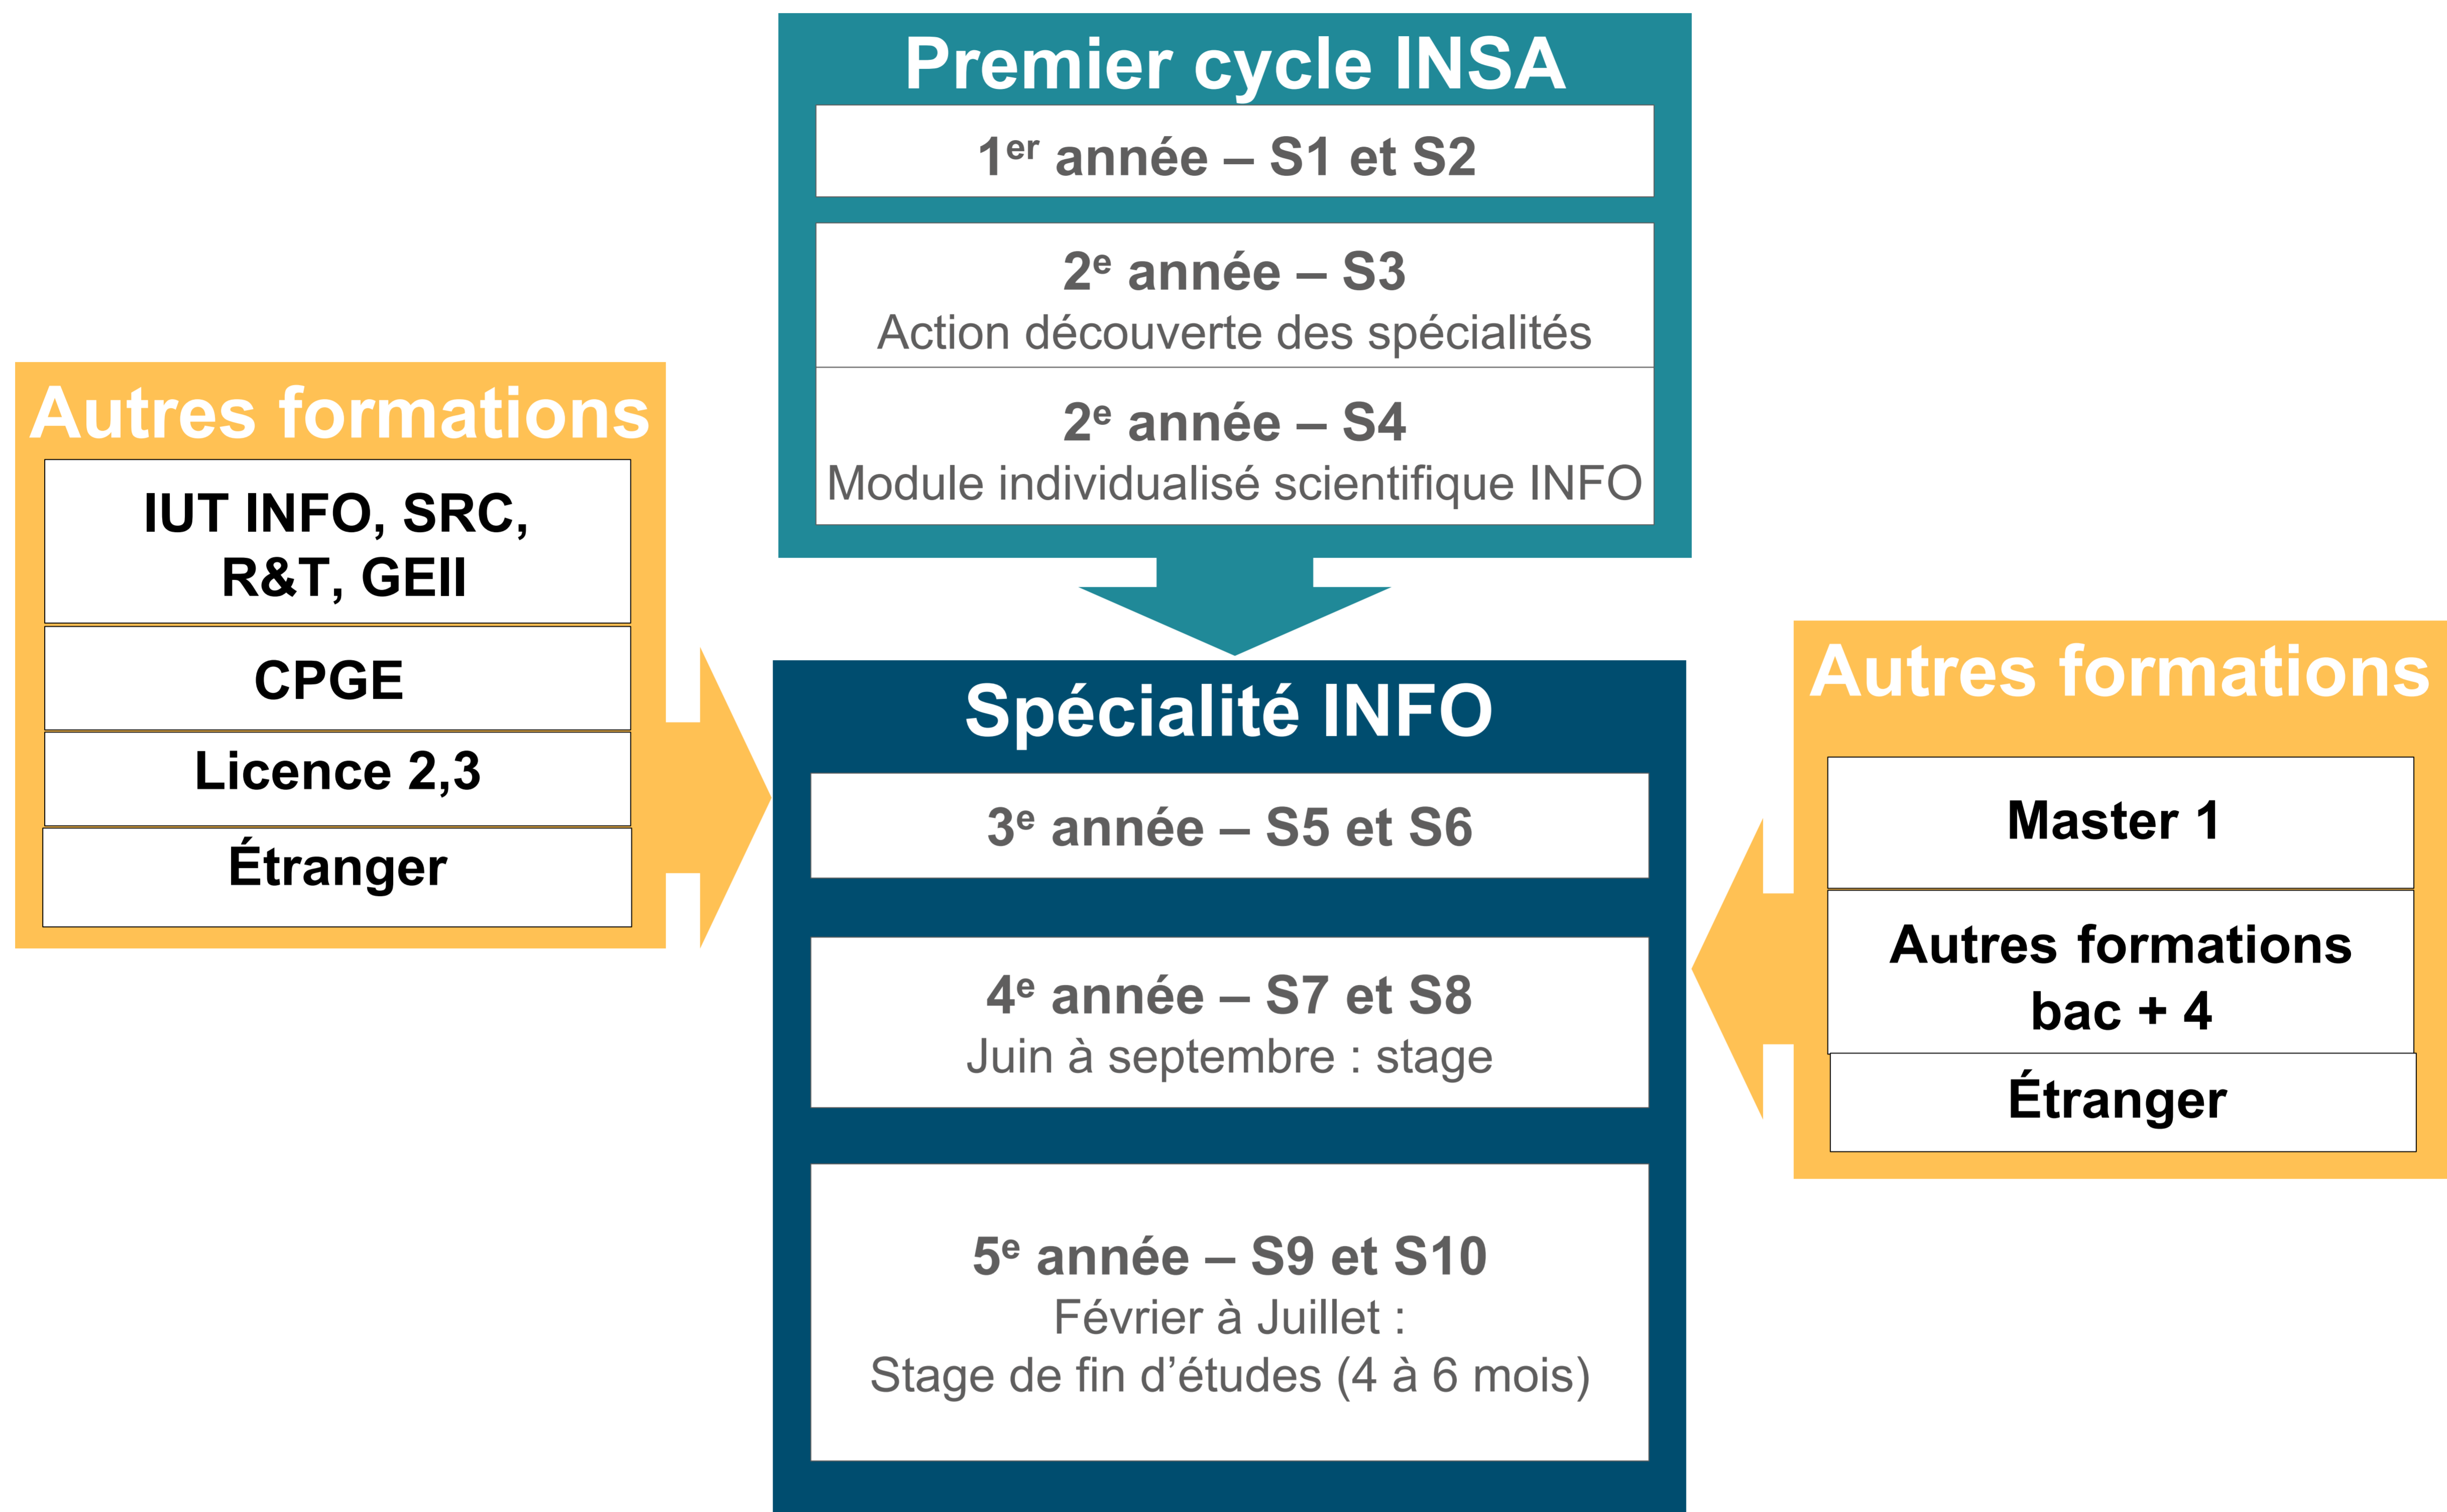

Spécialité INFO

Recrutement

Provenances entrants

- INSA
- DUT
 - principalement : INFO
 - mais aussi : RT, SRC, GEII
- Licence: L2, L3
- Classes préparatoires
- Étranger

Emploi – Débouchés (diplômés 2016)

- **3 jours** - la durée moyenne de recherche d'emploi
- **93%** - diplômés embauchés en CDI
- **87%** - emploi en France, dont 73% en Bretagne, Normandie, Pays de la Loire
- **13%** - emploi en Europe, Asie, Amérique du Sud, Amérique du Nord, Afrique
- **32,3 k€** - salaire moyen en régions (moyenne nationale 31,1 k€)
- **42,3 k€** - salaire moyen en Ile-de-France (moyenne nationale 36,1 k€)